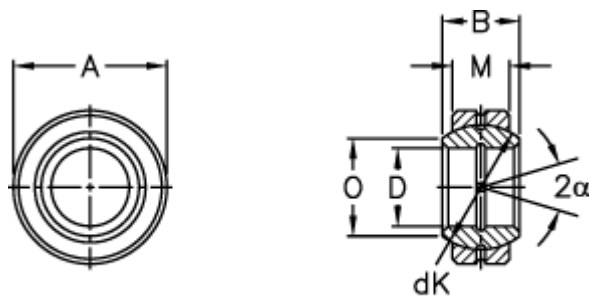

Varenummer: 03501100
Beskrivelse: Fluro Ledleje GE 100E-2RS

Mål

Str. 6–12 uden smørerille

A	= 150 0 -0,018
B	= 70
D	= 100 0 -0,020
dK	= 130
Dynamisk belastning C (kN)	= 610
Kipvinkel	= 7
M	= 55
O	= 109.5

Statisk belastning C0 (kN)	= 3050
Vægt	= 4300